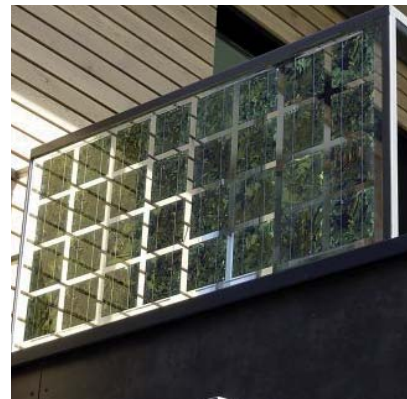

## Individuell gefertigte Photovoltaik-Module zur kreativen Gebäudeintegration.

► **Kunde | client | client | cliente**

**WKÖ Tirol**

Österreich / Austria

► **Projekt | project | projet | progetto**

Office Innsbruck

► **Module | modules | module | moduli**

10 VSG 8/8 | 950 x 2.340 mm  
golden cell

► **Leistung | power | puissance | potenza**

1,15 kW<sub>p</sub>

► **Architekt | architect | architecte | architetto**

Custom-made photovoltaic modules for creative building integration.

Des modules photovoltaïques confectionnés sur mesure pour une intégration créative au bâti.

Moduli fotovoltaici personalizzati per l'integrazione creativa negli edifici.