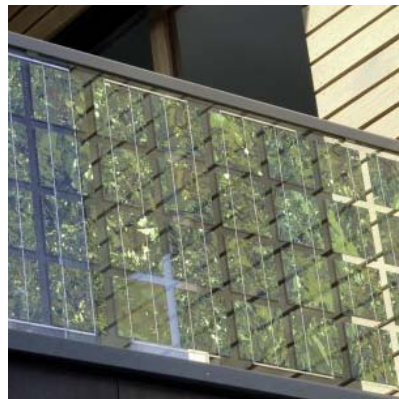

Individuell gefertigte Photovoltaik-Module zur kreativen Gebäudeintegration.

► **Kunde | client | client | cliente**

WKÖ Tirol

Österreich / Austria

► **Projekt | project | projet | progetto**

Office Innsbruck

► **Module | modules | module | moduli**

10 VSG 8/8 | 950 x 2.340 mm
golden cell

► **Leistung | power | puissance | potenza**

1,15 kW_p

► **Architekt | architect | architecte | architetto**

Custom-made photovoltaic modules for creative building integration.

Des modules photovoltaïques confectionnés sur mesure pour une intégration créative au bâti.

Moduli fotovoltaici personalizzati per l'integrazione creativa negli edifici.