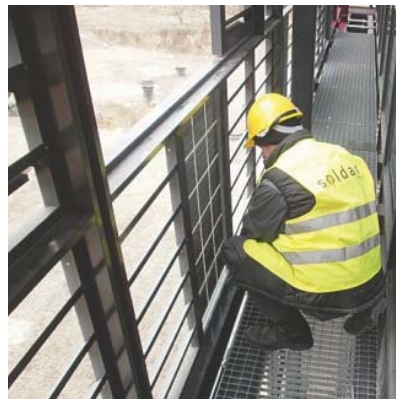

Individuell gefertigte Photovoltaik-Module zur kreativen Gebäudeintegration.

► **Kunde | client | client | cliente**

Soldar

Polen / Poland

► **Projekt | project | projet | progetto**

Office Technology Park

► **Module | modules | module | moduli**

57 VSG 5/5 | 550 x 1.100 mm

► **Leistung | power | puissance | potenza**

3.5 kW_p

► **Architekt | architect | architecte | architetto**

Custom-made photovoltaic modules for creative building integration.

Des modules photovoltaïques confectionnés sur mesure pour une intégration créative au bâti.

Moduli fotovoltaici personalizzati per l'integrazione creativa negli edifici.