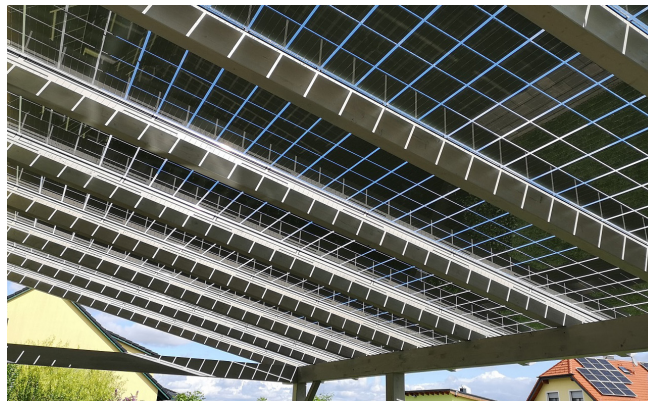

VSG

Verbundsicherheitsglas-Module
Laminated safety glass modules
Modules en verre feuilleté de sécurité
Moduli in vetro di sicurezza polifunzione

ertex^{solar}

Energy Meets Architecture

Individuell gefertigte Photovoltaik-Module zur kreativen Gebäudeintegration.

► **Kunde | client | client | cliente**

Familie D. / Family D.
Österreich / Austria

► **Projekt | project | projet | progetto**

Terrassenüberdachung Familie D.
canopy Family D.

► **Firmen | companies | entreprises | aziende**

Pholtec GmbH

► **Module | modules | module | moduli**

17 Stk. VSG TVG 6/6 | diverse Größen
17 pc. VSG TVG 6/6 | various sizes

► **Leistung | power | puissance | potenza**

7,9 kWp

► **Transparenz | transparency | trasparenza | trasparenza**

~ 37%

Custom-made photovoltaic modules for creative building integration.

Des modules photovoltaïques confectionnés sur mesure pour une intégration créative au bâti.

Moduli fotovoltaici personalizzati per l'integrazione creativa negli edifici.