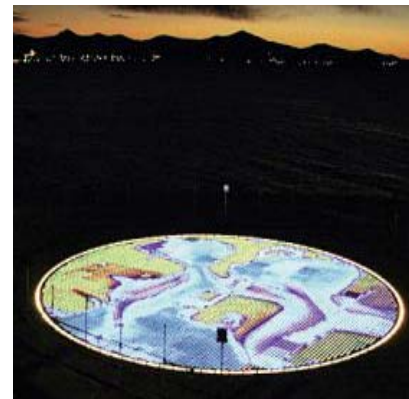

Individuell gefertigte Photovoltaik-Module zur kreativen Gebäudeintegration.

► **Kunde | client | client | cliente**

Alu König Stahl

Kroatien / Croatia

► **Projekt | project | projet | progetto**

sunmonument „greeting to the sun“

Des modules photovoltaïques confectionnés sur mesure pour une intégration créative au bâti.

Moduli fotovoltaici personalizzati per l'integrazione creativa negli edifici.