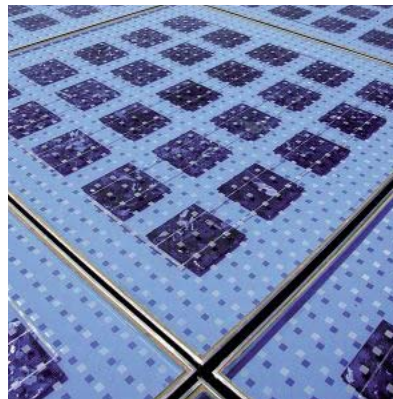

Individuell gefertigte Photovoltaik-Module zur kreativen Gebäudeintegration.

► **Kunde | client | client | cliente**

Alu König Stahl

Kroatien / Croatia

► **Projekt | project | projet | progetto**

sunmonument „greeting to the sun“

► **Module | modules | module | moduli**

328 VSG 6/12/12 | 1.102 x 1.102 mm

► **Leistung | power | puissance | potenza**

15 kW_p

► **Architekt | architect | architecte | architetto**

Nicola Basic

Custom-made photovoltaic modules for creative building integration.

Des modules photovoltaïques confectionnés sur mesure pour une intégration créative au bâti.

Moduli fotovoltaici personalizzati per l'integrazione creativa negli edifici.